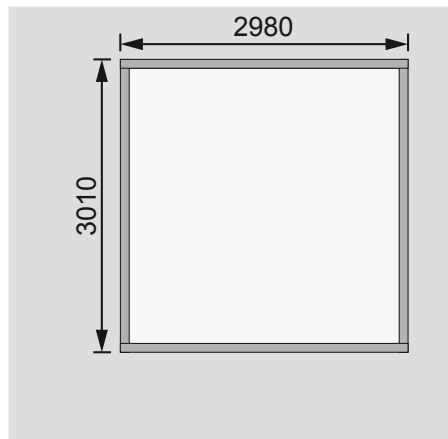

Zubehör und genauere Erläuterungen finden Sie unter der Rubrik Zubehör.
Beachten Sie bitte die Übersicht Zubehör.

Außenmaße mit Eckverbindung	B 302 × T 306 cm	
Außenmaße	B 298 × T 302 cm	
Innenmaße	B 294 × T 298 cm	
Dachstand	B 339 × T 354 cm	
Dachüberstand vorne / seitlich / hinten	25,5 / 21 / 26,5 cm	
Seitenhöhe	190 cm	
Firsthöhe	266 cm	
Umbauter Raum	19,6 m³	
Dachfläche	13,0 m²	
Dachneigung	20°	
Türflügel Außenmaße	B 84,3 × T 3,6 × H 176,5 cm	
Tür Durchgangsmaße	B 166,5 × H 176,5 cm	
Tür Lichtausschnitt (á Element)	B 61 × H 62 cm	
Fenster Anzahl	1 Oberlicht	2 Fenster
Fenster Außenmaße	B 271 × H 24 cm	B 34,5 × H 112 cm
Fenster Lichtausschnitt	B 262 × H 15 cm	B 23 × H 100,5 cm
Bedarf Schindeln	6 Pakete	
Bedarf Bitumendachbelag (zur Ersteindeckung!)	2 Rollen (7,5 m²) + 1 Rolle (5 m²)	
Bedarf selbstklebende Dacheindeckung	-	
Bedarf Dachrinnenpakete (Holz)	Grundpaket + Verlängerung	
Bedarf Dachrinnenpakete (Kunststoff)	Set 2	
Bedarf Terrassendielen	-	
Paketmaße	B 299 × T 120 × H 49 cm / 507 kg	

Bitte beachten Sie dazu den Punkt Vorbereitung der Stellfläche bzw des Fundaments

Fundamentplan ohne Boden (in mm)