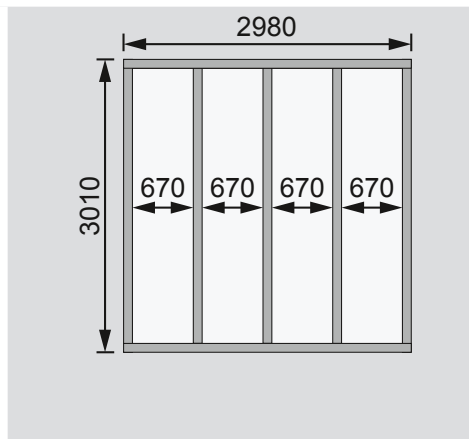

Fundamentplan mit Boden (in mm)