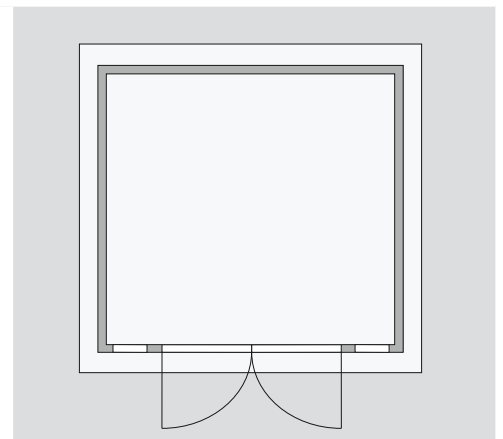

Draufsicht